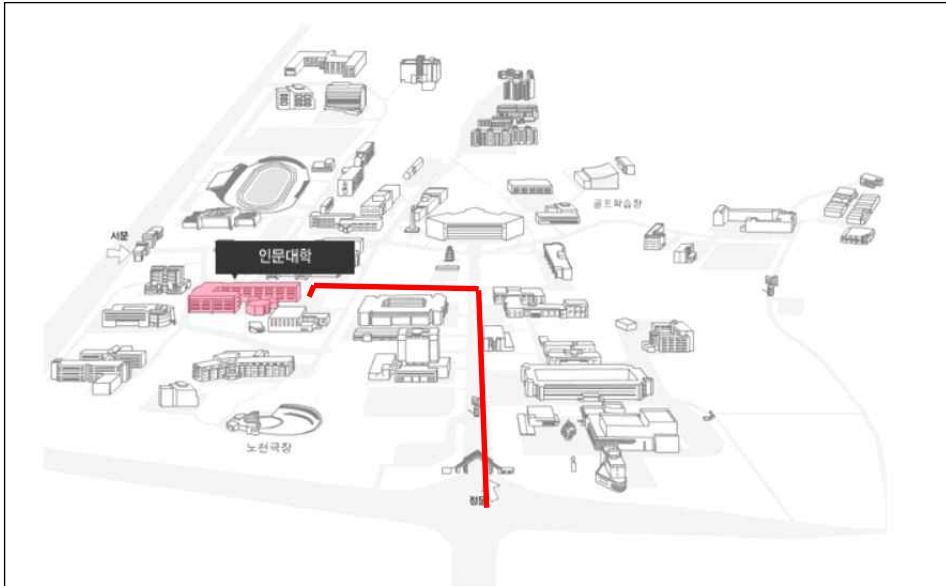

2020년도 한국고고학회 신예학술논단 오시는길

* 인문대학

* 문원강당 출입구